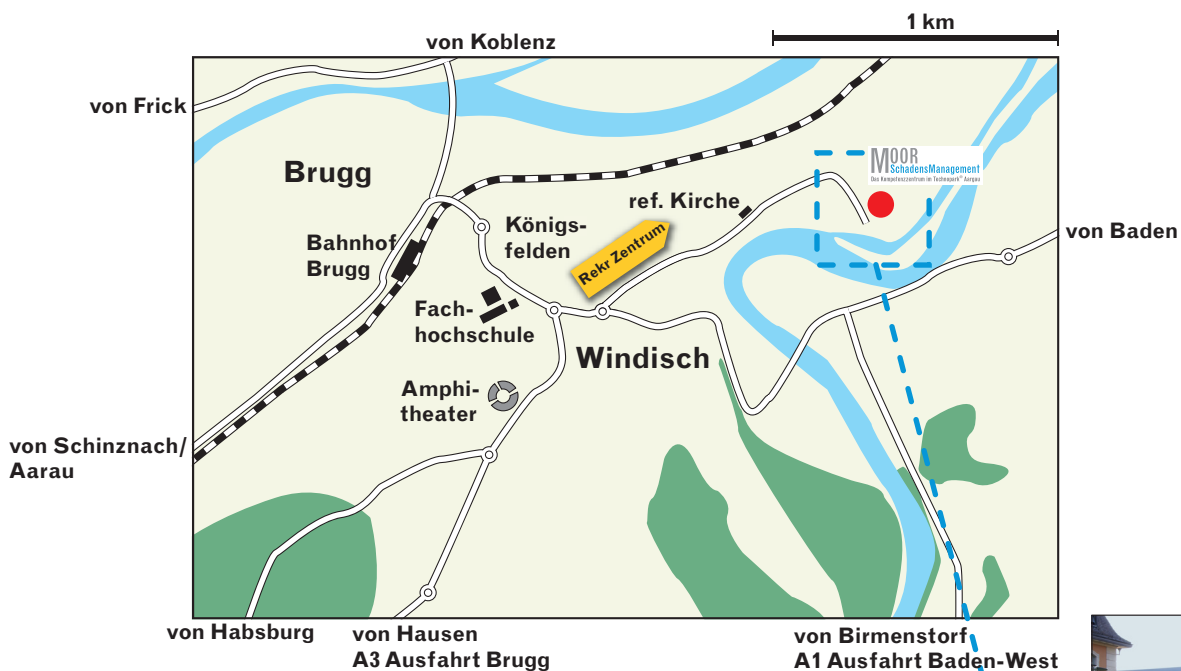

So finden Sie die MOOR SchadensManagement GmbH

Mit dem Auto

Von Bern/Zürich
Autobahn A1, Verzweigung A1/A3 Richtung Basel, Ausfahrt Brugg, Richtung Brugg/Windisch, bis ins Zentrum Windisch, dann nach Unterwindisch den gelb-schwarzen Wegweisern «Rekr Zentrum» folgen.

Von Basel

Autobahn A3, Ausfahrt Brugg, Richtung Brugg/Windisch, bis ins Zentrum Windisch, dann nach Unterwindisch den gelb-schwarzen Wegweisern «Rekr Zentrum» folgen.

Die Parkplätze befinden sich an der Längsseite des Technopark-Gebäudes.

Mit dem ÖV

Ab Bahnhof Brugg mit der Buslinie 361 «Unterwindisch» bis zur Haltestelle «Kunzareal».